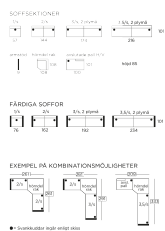

STANDARD BEN

TILLVALL

BETSFÄRGER